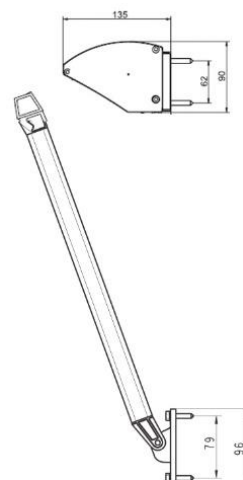

Modell R200
frontprofil utan
kappa