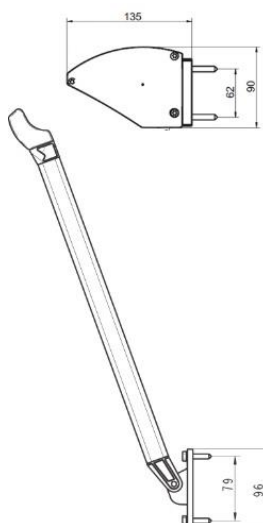

Modell R200 Plus
kraftigare
frontprofil utan
kappa