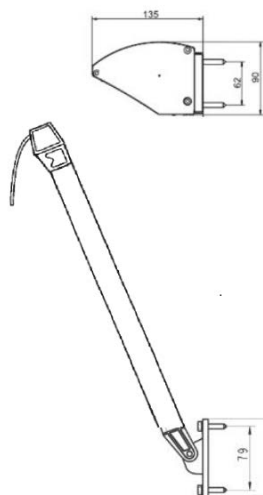

FAKTA FÖNSTERMARKIS R 200/R200 Plus

PROFILER

Vit	RAL 9010
Grå	RAL 9006
Antracit	RAL 7016M
Svart	RAL 9005M
Svart struktur	RAL 9005M Sable Finns för beställning from 1/4.

FALLARMAR

Inbyggda fjäderpaket med justerbar fjäderspänning.

REGLAGE

Manuell: Hissband, vevbox

Motor: Trådlöst via fjärrkontroll / smartphone

Motor kan kompletteras med sol & vindgivare

MARKISVÄV

Spinnfärgad acryl med teflonimpregnering
Minsta vikt 300 gr/m

MONTERING

Markisen monteras med väggkonsoler
Tillval: Nischkonsoler, finns anpassade för nischdjup 45 – 185 mm.

DIMENSIONER

Armlängd: 50, 60, 70, 80, 90, 100* cm
(*endast 90 graders utfall)

Max bredd: 340 cm per enhet

Seriekoppling: Max 2 enheter

Modell R200
frontprofil med
kappa